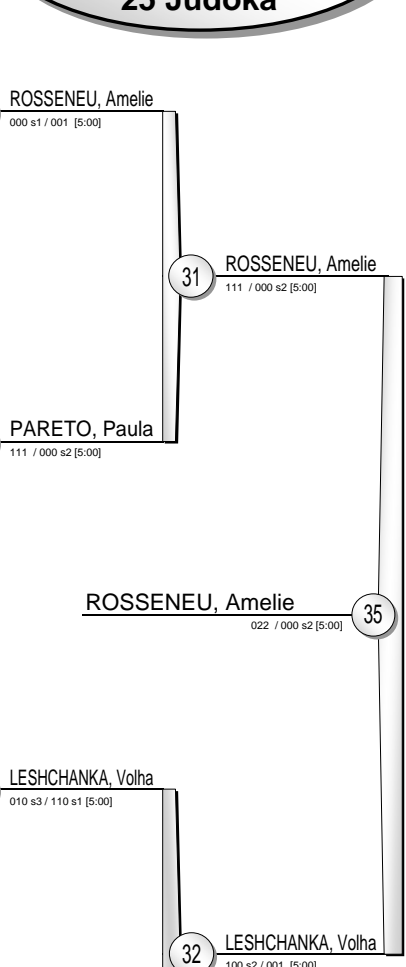

Pool B

	PARETO, Paula	ARG	5	PARETO, Paula	
	KUBICKA, Kinga	POL	6	KUBICKA, Kinga	011 s1 / 000 s1 [5:00]
	SEIFULGAZINA, Elmira	KAZ			
	MUNKHBAT, Urantsetseg	MGL	7	MUNKHBAT, Urantsetseg	100 s1 / 001 s1 [5:00]
	SKRYPNIK, Darya	BLR			
	BENARD, Elena	FRA	8	BENARD, Elena	000 / 001 [5:00]

Pool C

	ENTE, Birgit	NED	9	ENTE, Birgit	002 s1 / 000 [5:00]
	OCKEDAHL, Bianca	CAN			
	KRAUS, Kay	GER	10	KONIECZNY, Ewa	000 / 100 [5:00]
	KONIECZNY, Ewa	POL			
	LESHCHANKA, Volha	BLR	11	LESHCHANKA, Volha	
	GOMEZ LOPEZ, Maria	ESP	12	GOMEZ LOPEZ, Maria	

Pool D

	LUSNIKOVA, Tetyana	UKR	13	LUSNIKOVA, Tetyana	011 / 010 [5:00]
	DIERMEIER, Theresa	GER			
	PODRYADOVA, Alexandra	KAZ	14	PODRYADOVA, Alexandra	000 / 100 s1 [5:00]
	BOGDAN, Carmen	ROU	15	BOGDAN, Carmen	102 / 001 s2 [5:00]
	MAGOMEDOVA, Kamila	RUS			
	KOJRO, Justyna	POL	16	FREITAS, Leandra	000 s2 / 101 [5:00]
	FREITAS, Leandra	POR			

Repechage

	KONDRATEVA, Nataliya	RUS			
	BENARD, Elena	FRA	29	BENARD, Elena	000 / 100 [5:00]
	FREITAS, Leandra	POR			
	ENTE, Birgit	NED			
	PODRYADOVA, Alexandra	KAZ	30	ENTE, Birgit	002 s2 / 001 s2 [5:00]
	PARETO, Paula	ARG			
	BENARD, Elena	FRA	33	BENARD, Elena	020 / 000 s1 [5:00]
	ENTE, Birgit	NED			
	PODRYADOVA, Alexandra	KAZ			
	PARETO, Paula	ARG			
	ENTE, Birgit	NED	34	ENTE, Birgit	010 s1 / 002 [5:00]

ROSSSENEU, Amelie 35
022 / 000 s2 [5:00]

Results

1. ROSSSENEU, Amelie BEL
2. LESHCHANKA, Volha BLR
3. BENARD, Elena FRA
4. ENTE, Birgit NED
5. FREITAS, Leandra POR
6. PARETO, Paula ARG
7. KONDRATEVA, Nataliya RUS
8. PODRYADOVA, Alexandra KAZ