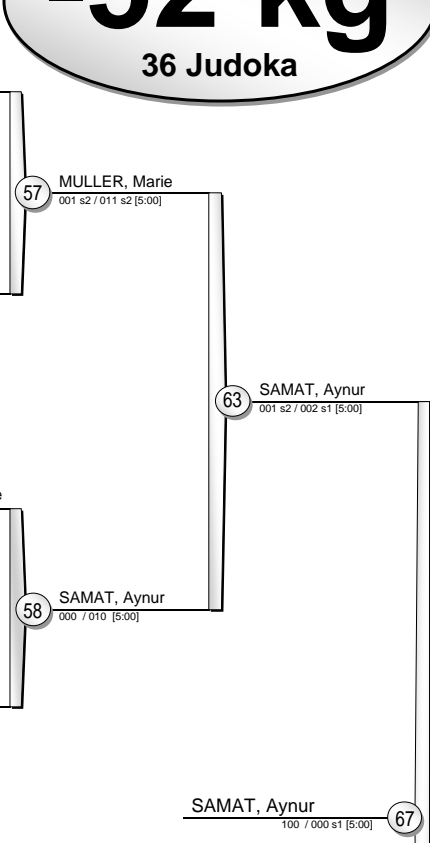

Pool B

9	DELSALLE, Delphine	FRA	9	DELSALLE, Delphine
10	KUBAN, Marta	POL	10	KUBAN, Marta
11	AKSIONOVA, Ruta	LTU	11	AKSIONOVA, Ruta
12	LISSON, Jacqueline	GER	12	LISSON, Jacqueline
13	SAMAT, Aynur	TUR	13	SAMAT, Aynur
14	CHERNYAK, Maryna	UKR	14	CHERNYAK, Maryna
15	BALTINA, Altnay	KAZ	15	BALTINA, Altnay
16	UNGUREANU, Elena Monica	ROU	16	UNGUREANU, Elena Monica
17	SZABO, Katinka	HUN	17	SZABO, Katinka

Pool C

17	RICHARD, Marine	FRA	17	RICHARD, Marine
18	STEINBAUER, Petra	AUT	18	STEINBAUER, Petra
19	CHYTRA, Lucie	CZE	19	CHYTRA, Lucie
20	CABAJ, Monika	POL	20	CABAJ, Monika
21	ZIMMERMANN, Susi	GER	21	ZIMMERMANN, Susi
22	BREIER, Swetlana	LUX	22	BREIER, Swetlana
23	CHERNYAK, Inna	UKR	23	CHERNYAK, Inna
24	VETROVA, Svetlana	LTU	24	VETROVA, Svetlana
25	ZEHIR, Tugba	TUR	25	ZEHIR, Tugba

Pool D

25	MOUSSA, Meriem	ALG	25	MOUSSA, Meriem
26	WILCZYNSKA, Katarzyna	POL	26	WILCZYNSKA, Katarzyna
27	MAROS, Barbara	HUN	27	MAROS, Barbara
28	LAVI, Shiran	ISR	28	LAVI, Shiran
29	MINGAZOVA, Lenariya	KAZ	29	MINGAZOVA, Lenariya
30	DERYA, Cibir	TUR	30	DERYA, Cibir
31	CATUNA, Andreea Florina	ROU	31	CATUNA, Andreea Florina
32	GROU, Elodie	FRA	32	GROU, Elodie
33	CHERVONSKY, Sonya	AUS	33	CHERVONSKY, Sonya

Repechage

61	RAMOS, Joana	POR	61	RAMOS, Joana
62	DELSALLE, Delphine	FRA	62	DELSALLE, Delphine
63	ZEHIR, Tugba	TUR	63	ZEHIR, Tugba
64	GROU, Elodie	FRA	64	GROU, Elodie

Results

1. SAMAT, Aynur TUR
2. RICHARD, Marine FRA
3. RAMOS, Joana POR
4. MULLER, Marie LUX
5. MOUSSA, Meriem ALG
6. ZEHIR, Tugba TUR
7. DELSALLE, Delphine FRA
8. GROU, Elodie FRA