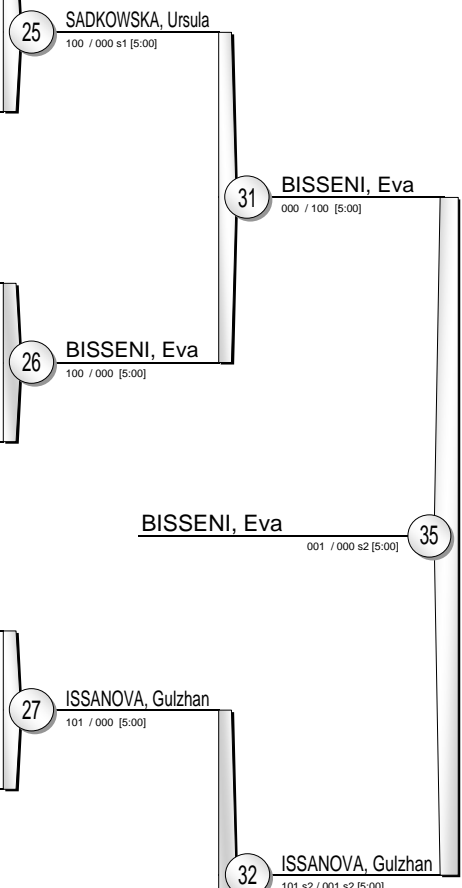

EJU World Cup Warsaw 2010

(POL Warsaw, 20-21 February 2010)

+78 kg

19 Judoka

Pool A

SADKOWSKA, Ursula	POL	1	SADKOWSKA, Ursula	17	SADKOWSKA, Ursula 110 / 000 [5:00]
CHIBISOVA, Ksenia	RUS	2	CHIBISOVA, Ksenia		
ANDRUSHCHENKO, Tatiana	UKR	3	ABDRASSULOVA, Zarina	18	JABLONSKYTE, Sandra 000 s1 / 020 s1 [5:00]
ABDRASSULOVA, Zarina	KAZ				
JABLONSKYTE, Sandra	LTU	4	JABLONSKYTE, Sandra		